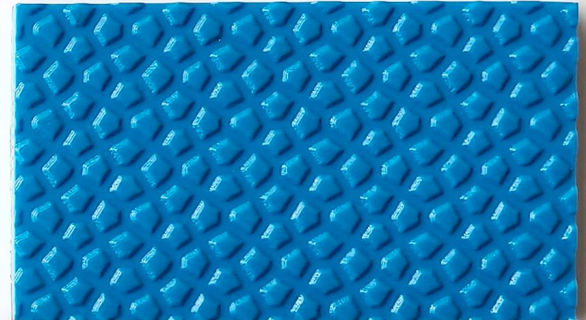

YZM-168-5102

星钻