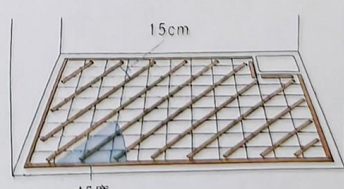

致密结构, 水分子无法渗透

表面有特殊的纳米级抗污涂层

粘贴方式(二选一)

①胶水粘贴

45度

②双面胶粘贴

民用区域安全防滑地板

示意图

颗粒高度:0.2mm

规格

品名:星砂

尺寸:2m*20m*2.5mm

结构:微发泡

备注:宽幅、厚度、颜色可定制

适用场景

公共浴场、洗浴中心:快速疏导积水,保持地面干爽,避免滋生细菌。