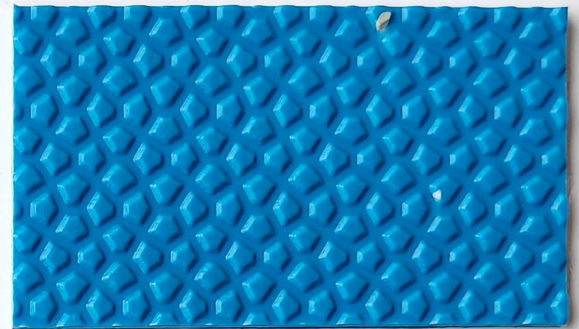

物理发泡是PVC原料在冷却定型过程中形成均匀闭孔微气囊结构。与化学发泡(依赖发泡剂分解产气)相比,物理发泡的孔更细密、稳定性更强。

①它是一种热塑性弹性体,有良好的机械性能表现,低克重,高强度。优异的耐压性,表面可承受300公斤/平方厘米的压力,良好的回弹性可承受多次循环加压,卸压而不破裂。

②优异的发泡性能:发泡后仍是一完整的密闭体,具有传统化学发泡剂无法比拟的密闭效果,产品防水侵蚀。

闭环不进水

公共区域安全防滑地板

规格

品名:星钻

尺寸:2m*20m*2.5mm

结构:微发泡/密实

备注:宽幅、厚度、颜色可定制

示意图

颗粒高度:0.5mm

间距:1.5mm

适用场景

游泳馆、水上乐园:高密度材质抗冲击、抗磨损,可承受高人流量踩踏。

表面光滑易清洁,只需拖把或低压水枪即可去除污渍,降低维护成本。

YZM-168-2151

星钻

YZM-168-2152

星钻

YZM-168-2102

尺寸: 2m*20m*3.0mm

结构: 微发泡

备注: 宽幅、厚度、颜色可定制

适用场景

厨房、浴室: 材质本身防水, 可有效阻隔厨房常见的水渍、油污渗透, 避免地面长期潮湿导致的变或基层损坏。表面纹理粗糙, 提供足底摩擦力, 疏水设计能快速排水, 减少滑倒风险。

YZM-168-3301

格韵

YZM-168-3302