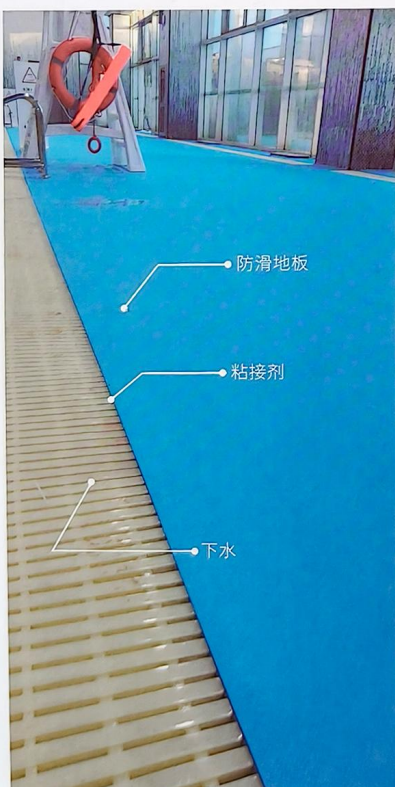

泳池过道地胶处地漏施工参考