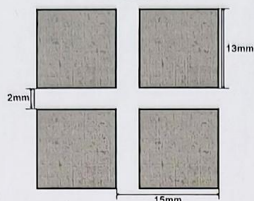

民用区域安全防滑地板

示意图